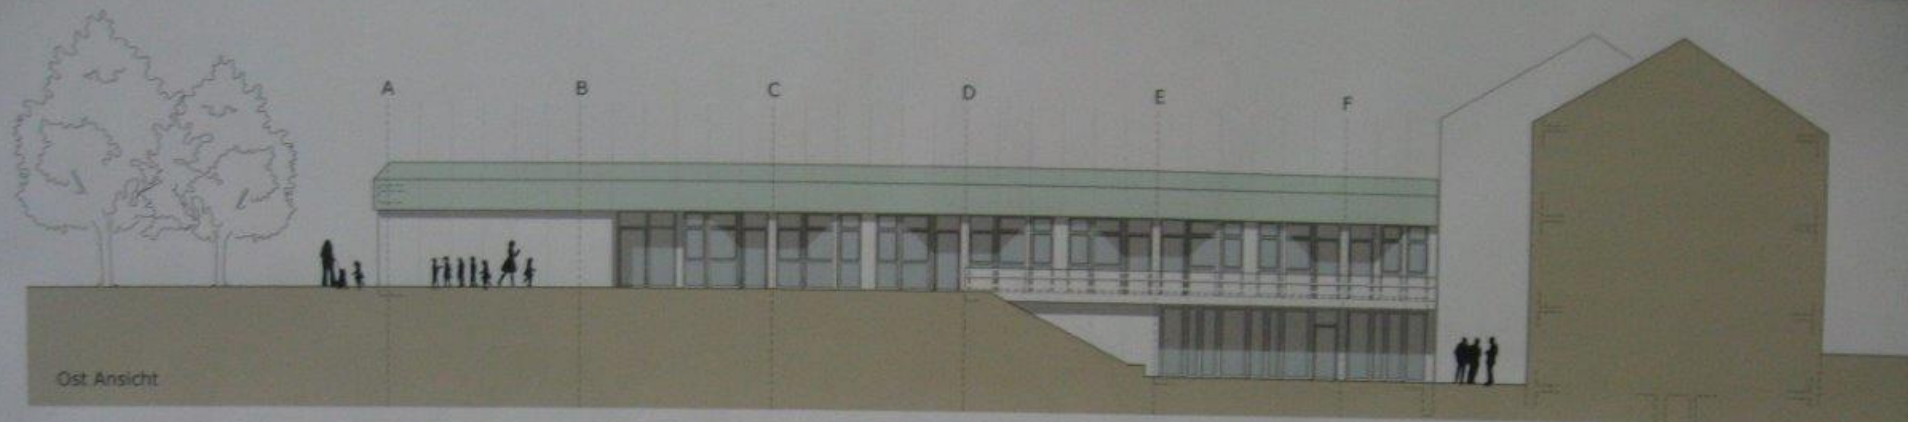

Ost Ansicht